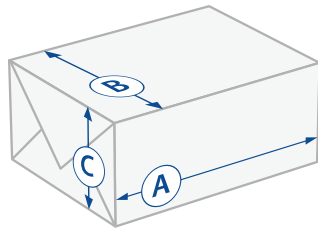

Standardformate	Minimal	Maximal
Quader bis 31,50 kg (L x B x H)	15 x 11 x 1 cm	150 l Volumen*

* Volumen=a-b-c, max. Gurtmaß 300 cm, max. Länge 120 cm, max. Breite 60 cm, max. Höhe 60 cm

Unser Online Paketversand steht allen LVZ Post-Kunden zur Verfügung, die für den Paketversand freigeschaltet sind.