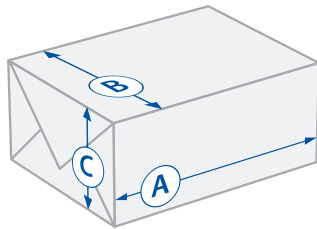

15,50 €

Zuschlag für Sonderformen

(z. B. Rollen, Reifen, Säcke etc.)

7,75 €/Stück

Standardformate	Minimal	Maximal
Quader bis 31,50 kg (L x B x H)	15 x 11 x 1 cm	200l Volumen*
Rolle bis 5,00 kg (L x D)	15 x 5 cm	120 x 15 cm

* Volumen=a•b•c, Gurtmaß 300 cm, längste Seite 175 cm

Unser Online Paketversand steht allen LVZ Post-Kunden zur Verfügung, die für den Paketversand freigeschaltet sind.

Pakete bis 31,50 kg werden nicht an Packstationen und Postfächer zugestellt.