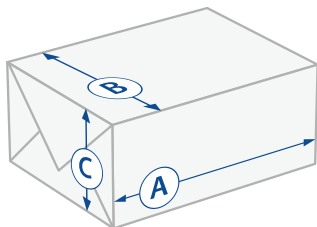

* Pro Paket, Anmeldung 1 Tag vor Versand. Nicht für Retouren.

** Standardformate Quader und Rollen

*** Hiddensee: 18565, Nordfries. Inseln: 25849, 25859, 25863, 25869, 25938, 25946, 25980, 25992, 25996-25999, Ostfries. Inseln: 26465, 26474, 26486, 26548, 26571, 26579, 26757, Helgoland: 27498, Neuwerk: 27499, Chiemsee: 83256

Standardformate	Minimal	Maximal
Quader bis 31,50 kg (L x B x H)	15 x 11 x 1 cm	150l Volumen*
Rolle bis 5,00 kg (L x D)	15 x 5 cm	120 x 15 cm

* Volumen=a-b-c

Länge

Breite

Höhe

Unser Online Paketversand steht allen LVZ Post-Kunden zur Verfügung, die für den Paketversand freigeschaltet sind.