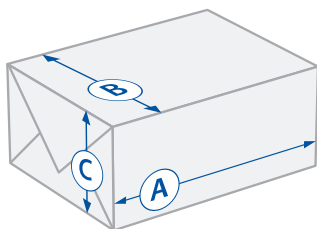

* Pro Paket, Anmeldung 1 Tag vor Versand. Nicht für Retouren.

** Standardformate Quader und Rollen

*** Hiddensee: 18565, Nordfries. Inseln: 25849, 25859, 25863, 25869, 25938, 25946, 25980, 25992, 25996-25999, Ostfries. Inseln: 26465, 26474, 26486, 26548, 26571, 26579, 26757, Helgoland: 27498, Neuwerk: 27499, Chiemsee: 83256

Standardformate	Minimal	Maximal
Quader bis 31,50 kg (L x B x H)	15 x 11 x 1 cm	200l Volumen*
Rolle bis 5,00 kg (L x D)	15 x 5 cm	120 x 15 cm

* Volumen=a·b·c

Unser Online Paketversand steht allen LVZ Post-Kunden zur Verfügung, die für den Paketversand freigeschaltet sind.