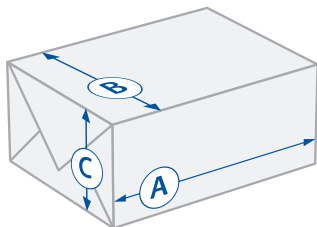

* Pro Paket, Anmeldung 1 Tag vor Versand. Nicht für Retouren.

** Standardformate Quader und Rollen

*** Hiddensee: 18565, Nordfries. Inseln: 25849, 25859, 25863, 25869, 25938, 25946, 25980, 25992, 25996-25999, Ostfries. Inseln: 26465, 26474, 26486, 26548, 26571, 26579, 26757, Helgoland: 27498, Neuwerk: 27499, Chiemsee: 83256

Standardformate	Minimal	Maximal
Quader bis 31,50 kg (L x B x H)	15 x 11 x 1 cm	150l Volumen*
Rolle bis 5,00 kg (L x D)	15 x 5 cm	120 x 15 cm

* Volumen=a-b-c

Länge

Breite

Höhe

Unser Online Paketversand steht allen LVZ Post-Kunden zur Verfügung, die für den Paketversand freigeschaltet sind.