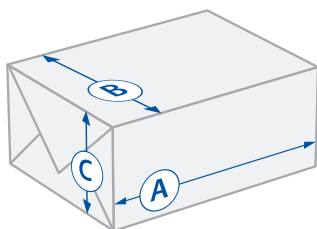

* Pro Paket, Anmeldung 1 Tag vor Versand. Nicht für Retouren.

** Standardformate Quader und Rollen

*** Hiddensee: 18565, Nordfries. Inseln: 25849, 25859, 25863, 25869, 25938, 25946, 25980, 25992, 25996-25999, Ostfries. Inseln: 26465, 26474, 26486, 26548, 26571, 26579, 26757, Helgoland: 27498, Neuwerk: 27499, Chiemsee: 83256

Standardformate	Minimal	Maximal
Quader bis 31,50 kg (L x B x H)	15 x 11 x 1 cm	150l Volumen*
Rolle bis 5,00 kg (L x D)	15 x 5 cm	120 x 15 cm

* Volumen=a-b-c

Länge

Breite

Höhe

Unser Online Paketversand steht allen LVZ Post-Kunden zur Verfügung, die für den Paketversand freigeschaltet sind.